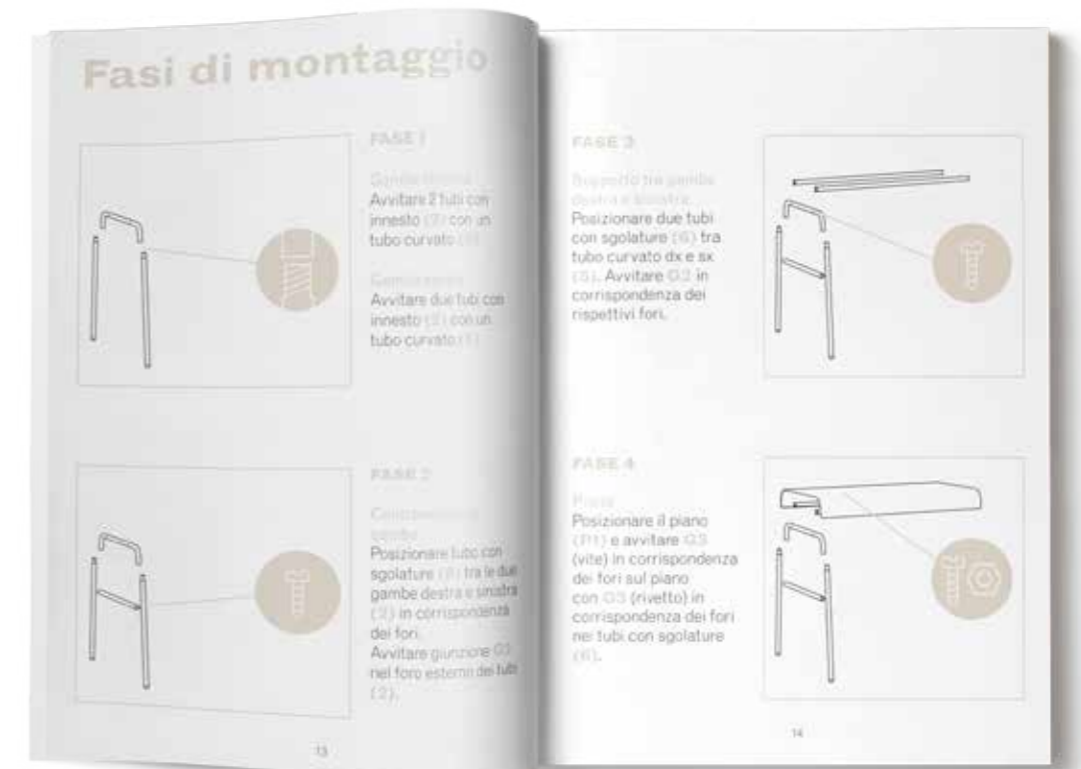

Stender

15
Pieces

2
Plans

Biss

Assembly cards

Biss

Instruction manual

Biss

Digital Platform

Biss Arredi Riscatto Sostituzione Reso

🔍 👤 📦

Designed to be shared

Tutti Sedie Tavoli Scaffalature

01_Biss
Sedia 45x75 cm

02_Biss
Tavolo/scrivania 180x75 cm

03_Biss
Appendiabiti doppio ripiano 72x140 cm

Biss Arredi Riscatto Sostituzione Reso

🔍 👤 📦

01_Biss
Sedia modulare personalizzabile

manuale
Scarica le istruzioni di montaggio

premontaggio
Richiedi l'articolo già premontato da noi

Larghezza: 60 cm
Profondità: 42,5 cm
Altezza: 75 cm
Larghezza sedile: 47,5 cm
Profondità sedile: 42,5 cm
Altezza sedile: 42,5 cm